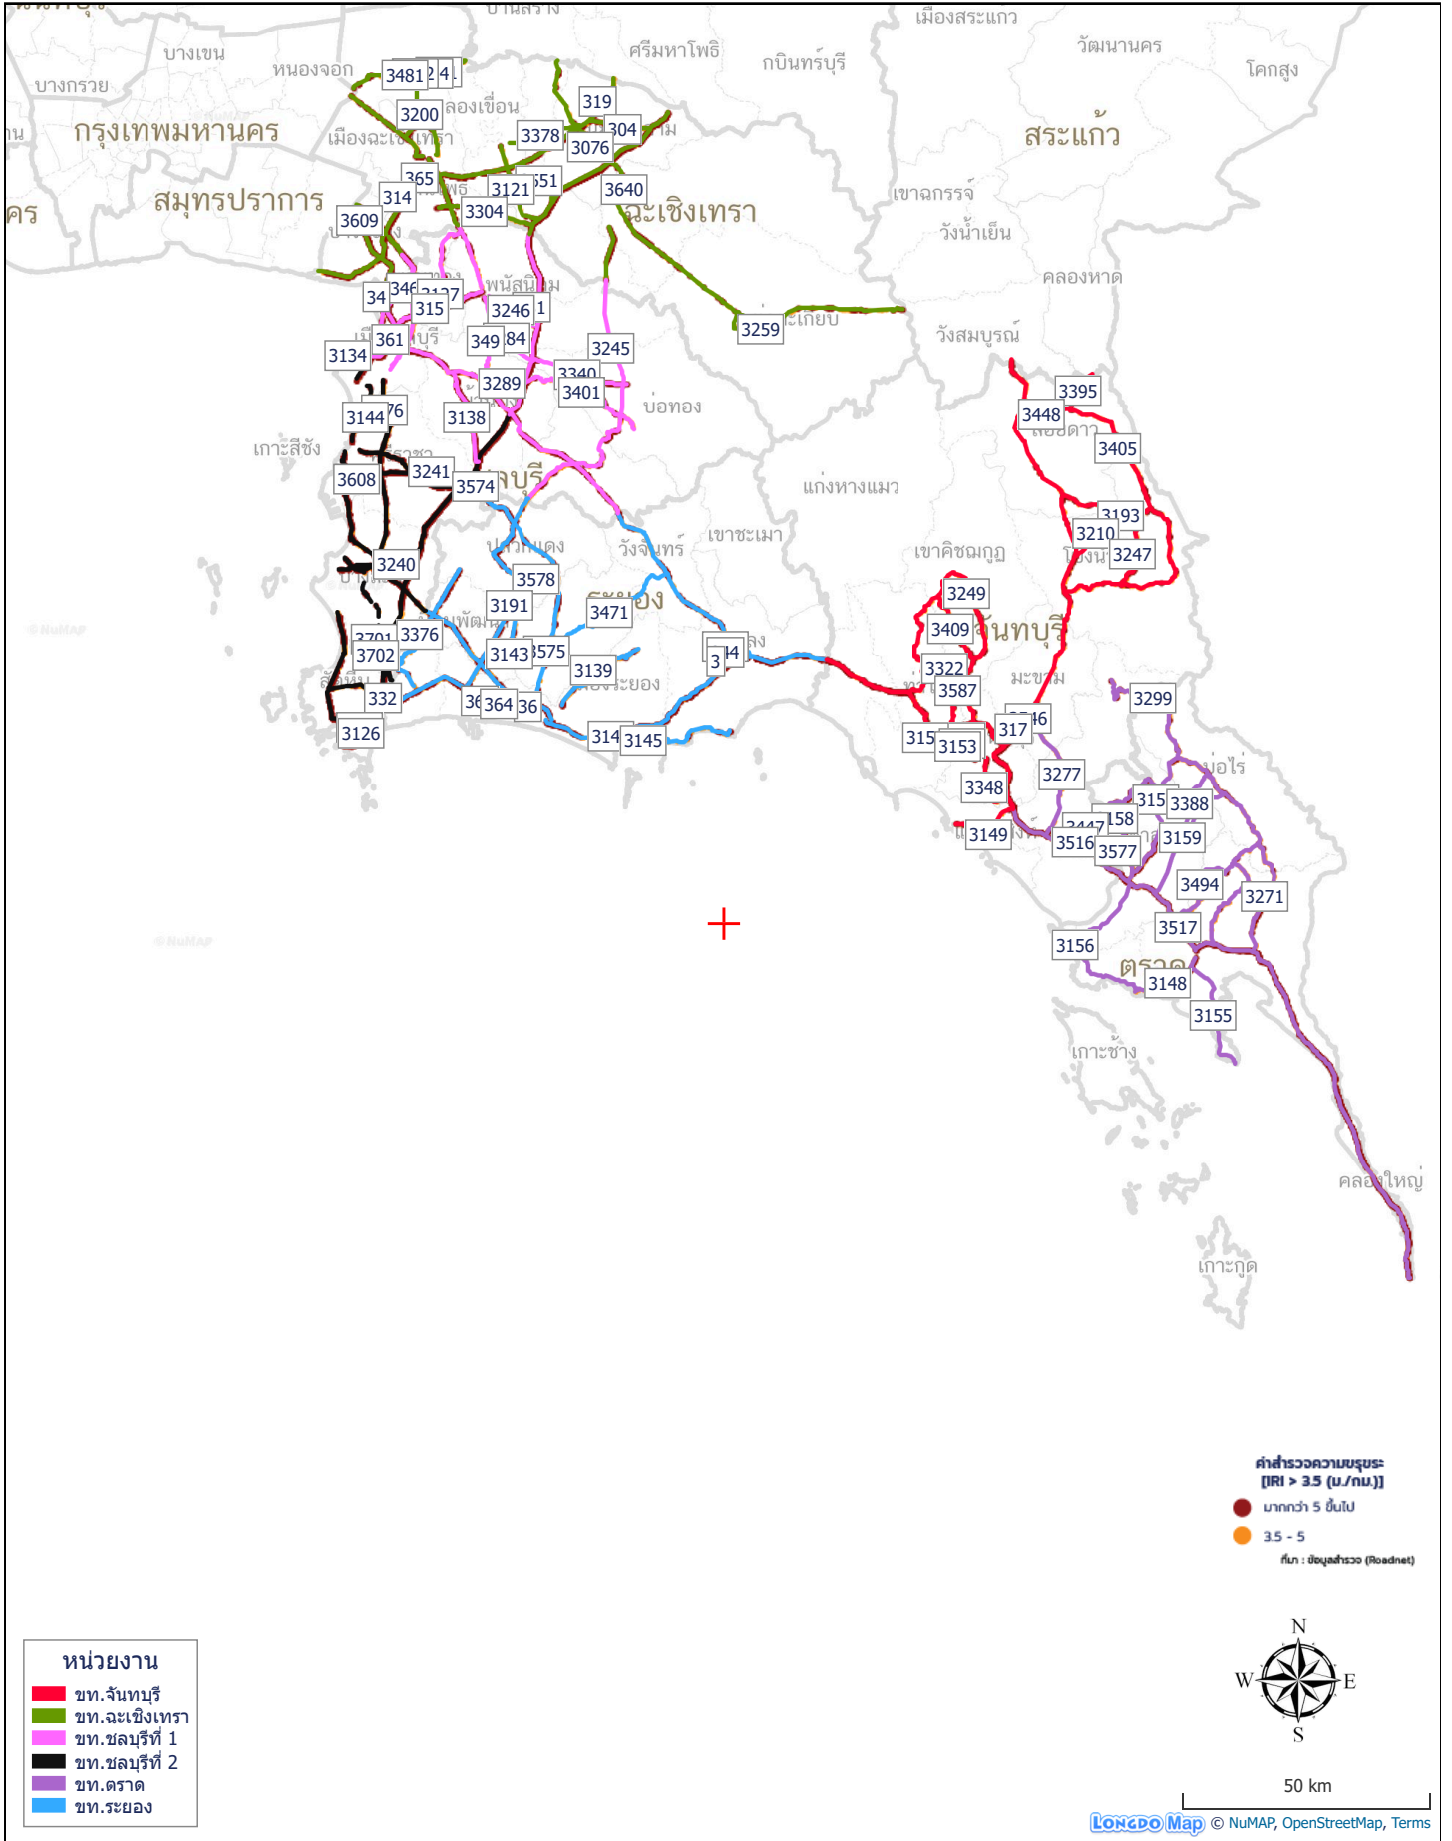

# แผนที่สังเขป สำนักงานทางหลวงที่ 14 (ชลบุรี)

102.9637465, 13.9699871

100.2885756, 10.6160024